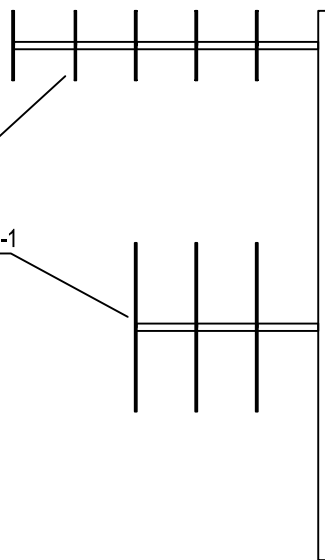

ANT-1 - Radiolinia
do KWP

MASZT ANTENOWY 1
h=2m

ANT-2 - BS Tetra
UHF Yagi 10dBd

ANT-3 - Policja DMR-1
VHF Yagi 5dBd

MASZT ANTENOWY 2
h=3m

ANT-4 - Tetra - Pom. Zatrz
UHF Omni 0dBd

ANT-5 - Policja DMR - Pom. Zatrz
VHF Omni 0dBd

MASZT ANTENOWY 3
h=3m

ANT-6 - Tetra
UHF Omni 0dBd

ANT-7 - PSP DMR
VHF Omni 0dBd

MASZT ANTENOWY 4
h=3m

ROZMIESZCZENIE ANTEN NA MASZTACH 1-4