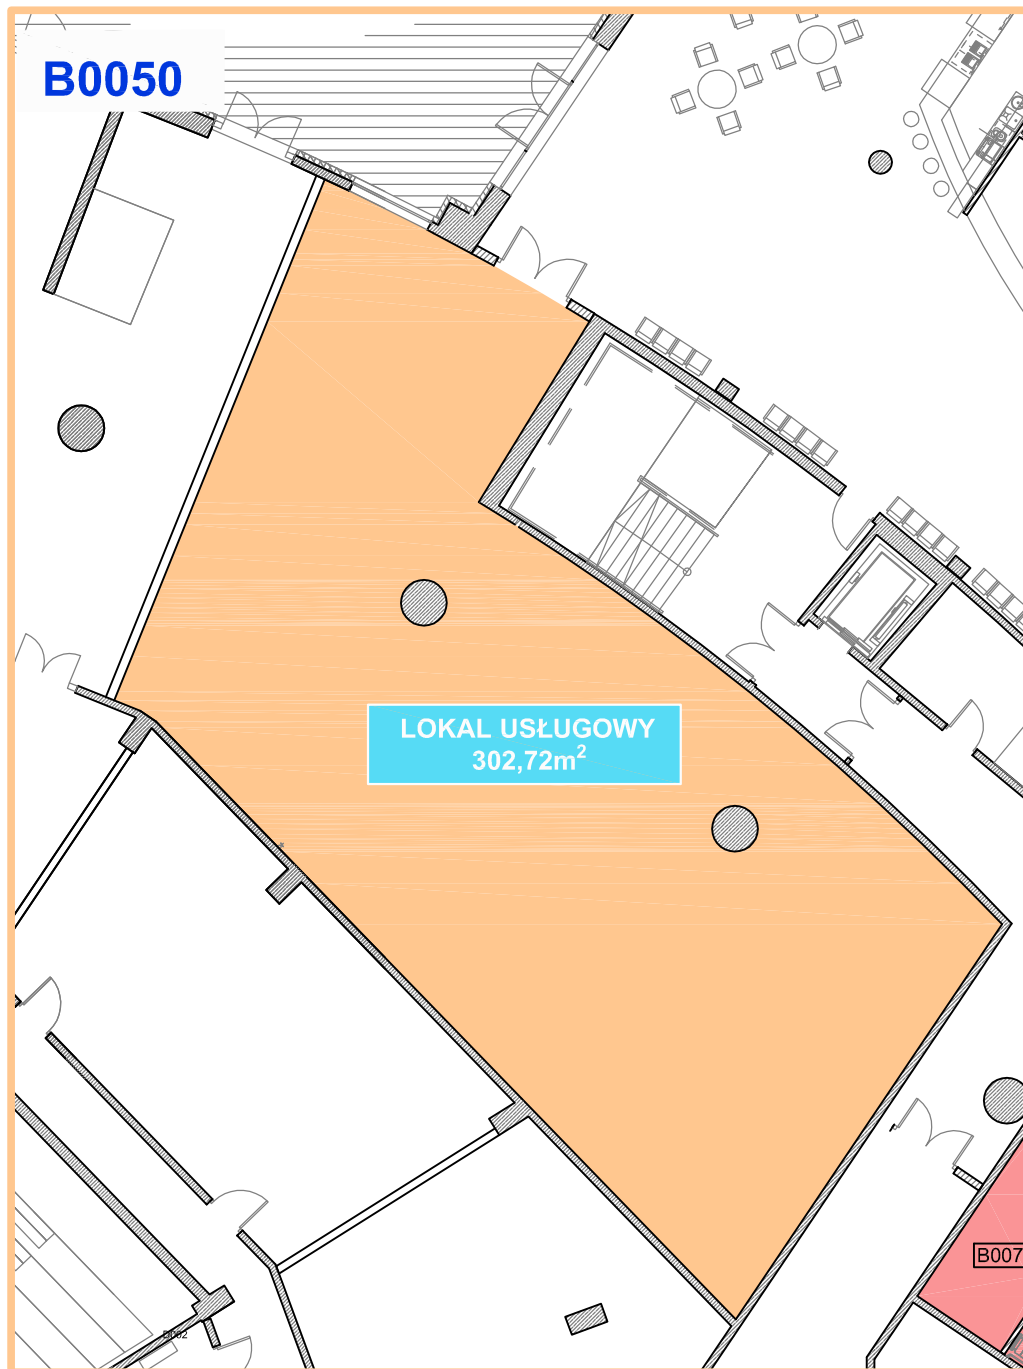

STREFA FITNESS POZIOM 0

Sumaryczna powierzchnia pomieszczeń szatni:	- 324,48m²
B0073 - pom. pomocnicze	- 5,26m ²
B0074 - natryski	- 1,45m ²
B0075 - WC dla niepełnosprawnych	- 5,12m ²
B0076 - przedsionek	- 4,58m ²
B0077 - toalety	- 13,60m ²
B0078 - szatnia zawodników	- 88,44m ²
B0079 - pokój trenera	- 13,03m ²
B0082 - toalety	- 14,43m ²
B0083 - przedsionek	- 4,57m ²
B0084 - WC dla niepełnosprawnych	- 5,24m ²
B0085 - natryski	- 21,91m ²
B0086 - szatnie zawodników	- 94,43m ²
B0087 - pom. pomocnicze	- 16,34m ²
B0088 - pokój trenera	- 11,90m ²