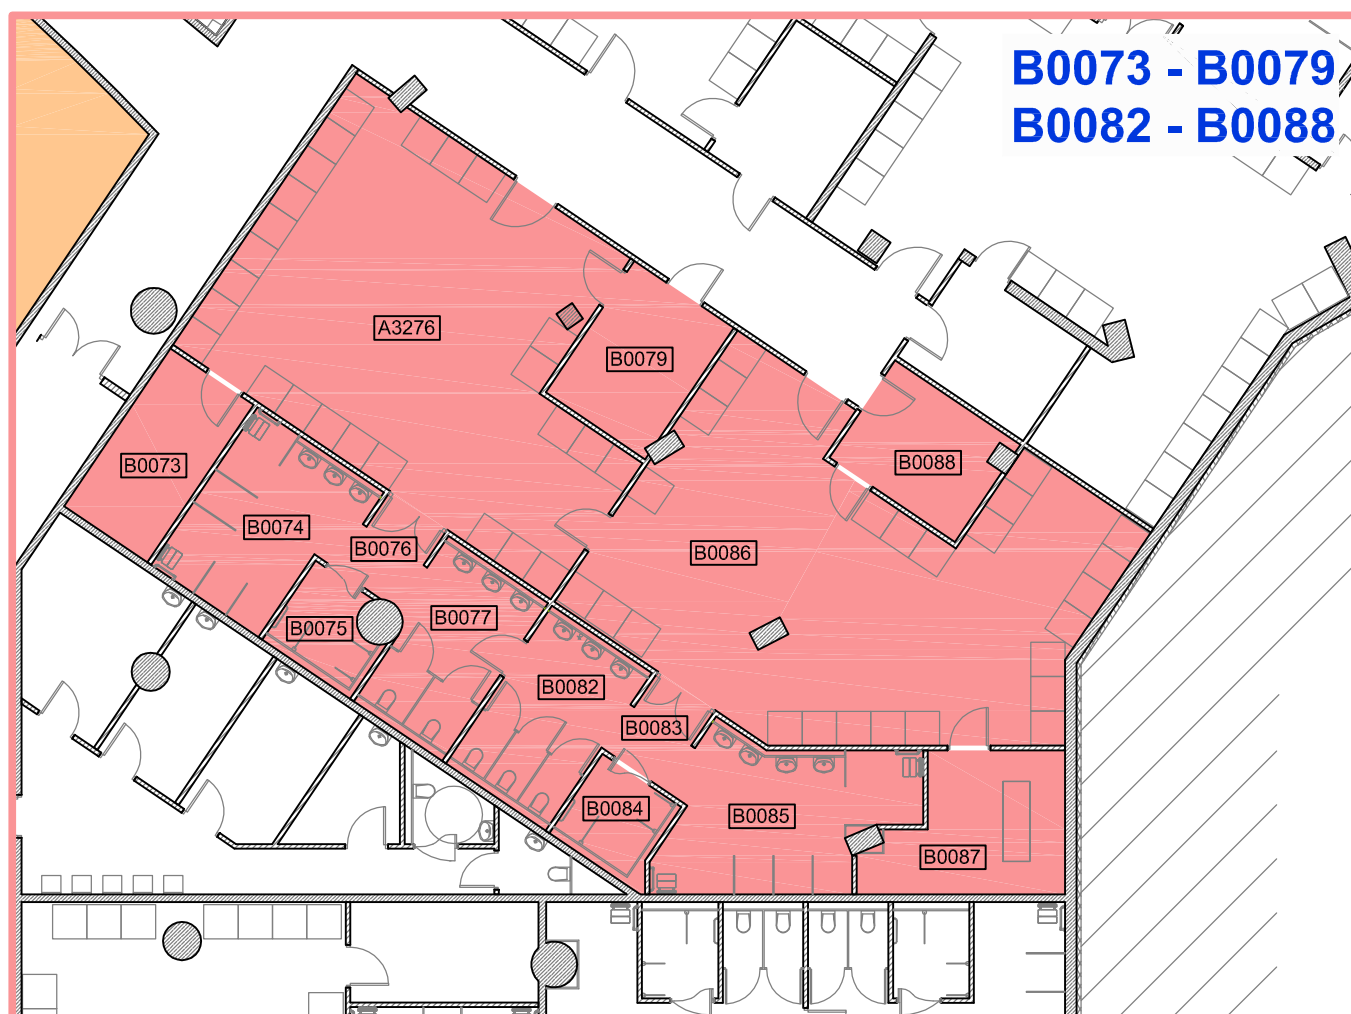

STREFA FITNESS POZIOM 0

Sumaryczna powierzchnia pomieszczeń szatni:	- 324,48m²
B0073 - pom. pomocnicze	- 5,26m ²
B0074 - natryski	- 1,45m ²
B0075 - WC dla niepełnosprawnych	- 5,12m ²
B0076 - przedsionek	- 4,58m ²
B0077 - toalety	- 13,60m ²
B0078 - szatnia zawodników	- 88,44m ²
B0079 - pokój trenera	- 13,03m ²
B0082 - toalety	- 14,43m ²
B0083 - przedsionek	- 4,57m ²
B0084 - WC dla niepełnosprawnych	- 5,24m ²
B0085 - natryski	- 21,91m ²
B0086 - szatnie zawodników	- 94,43m ²
B0087 - pom. pomocnicze	- 16,34m ²
B0088 - pokój trenera	- 11,90m ²