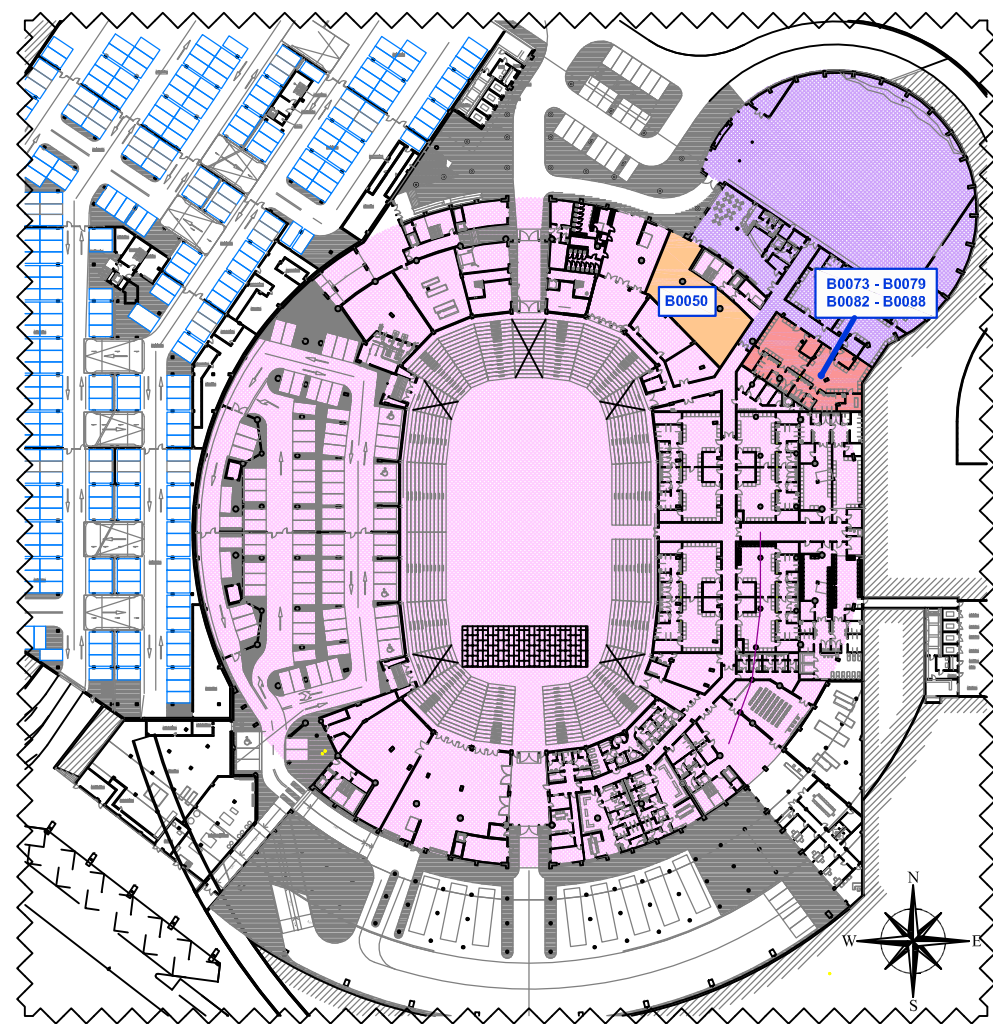

STREFA FITNESS POZIOM 0

Sumaryczna powierzchnia pomieszczeń szatni:	- 324,48m²
B0073 - pom. pomocnicze	- 5,26m ²
B0074 - natryski	- 1,45m ²
B0075 - WC dla niepełnosprawnych	- 5,12m ²
B0076 - przedsionek	- 4,58m ²
B0077 - toalety	- 13,60m ²
B0078 - szatnia zawodników	- 88,44m ²
B0079 - pokój trenera	- 13,03m ²
B0082 - toalety	- 14,43m ²
B0083 - przedsionek	- 4,57m ²
B0084 - WC dla niepełnosprawnych	- 5,24m ²
B0085 - natryski	- 21,91m ²
B0086 - szatnie zawodników	- 94,43m ²
B0087 - pom. pomocnicze	- 16,34m ²
B0088 - pokój trenera	- 11,90m ²